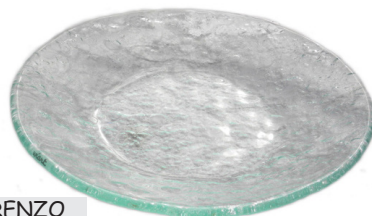

CAFE

19caf1-coffeecup  
19caf2-dishØ7

19caf3-stick

DISHES

ASSIETTES

CHIFFON

19chif Ø21  
Ø26cm

RENZO

19renz Ø21  
Ø26cm

MENARA

19men 28cm

VASCO

19vasc 20cm

RONDO

19ron Ø19  
Ø25  
Ø28  
Ø32cm

HUITRE  
OYSTER