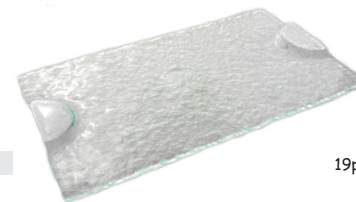

19renz Ø21  
Ø26cm

MENARA

19men 28cm

VASCO

19vasc 20cm

RONDO

19ron Ø19  
Ø25  
Ø28  
Ø32cm

HUITRE  
OYSTER

19huit 24x24cm

PLATTERS

PLATEAUX

JAM

bowl=19cupc06  
set complet=19jam6p

16x25cm

PLA

19pla2034