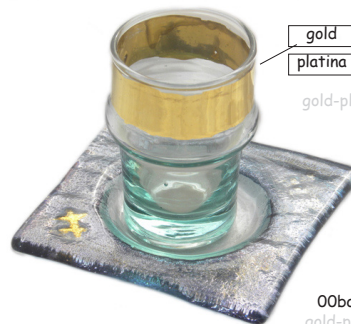

POUCH TRAY

VIDE-POCHE

20x20cm  
25x25cm

19cocMAM  
mineral color DW

COFFEE

CAFE

gold 19caf40  
platina 19caf4P

H7Ø6cm  
gold-platina coating

9x9cm

00booOPC9  
gold-platina inlays