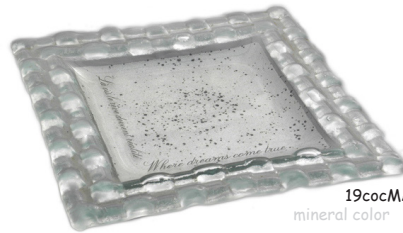

DISHES

ASSIETTES

RONDO

Ø19  
Ø25  
Ø28  
Ø32cm

gold/white

STR straw type-mineral color

19ronSTR

DW

ASHTRAY

CENDRIER

12x12cm

19cendMAM  
mineral color DW

BREAD DISH

ASSIETTE à PAIN

12x16cm  
19recMAM  
mineral color DW

11x18cm  
19feui2  
DW

POUCH TRAY

VIDE-POCHE

20x20cm  
25x25cm

19cocMAM  
mineral color DW

COFFEE

CAFE

gold 19caf40  
platina 19caf4P

H7Ø6cm  
gold-platina coating

9x9cm

00booOPC9  
gold-platina inlays